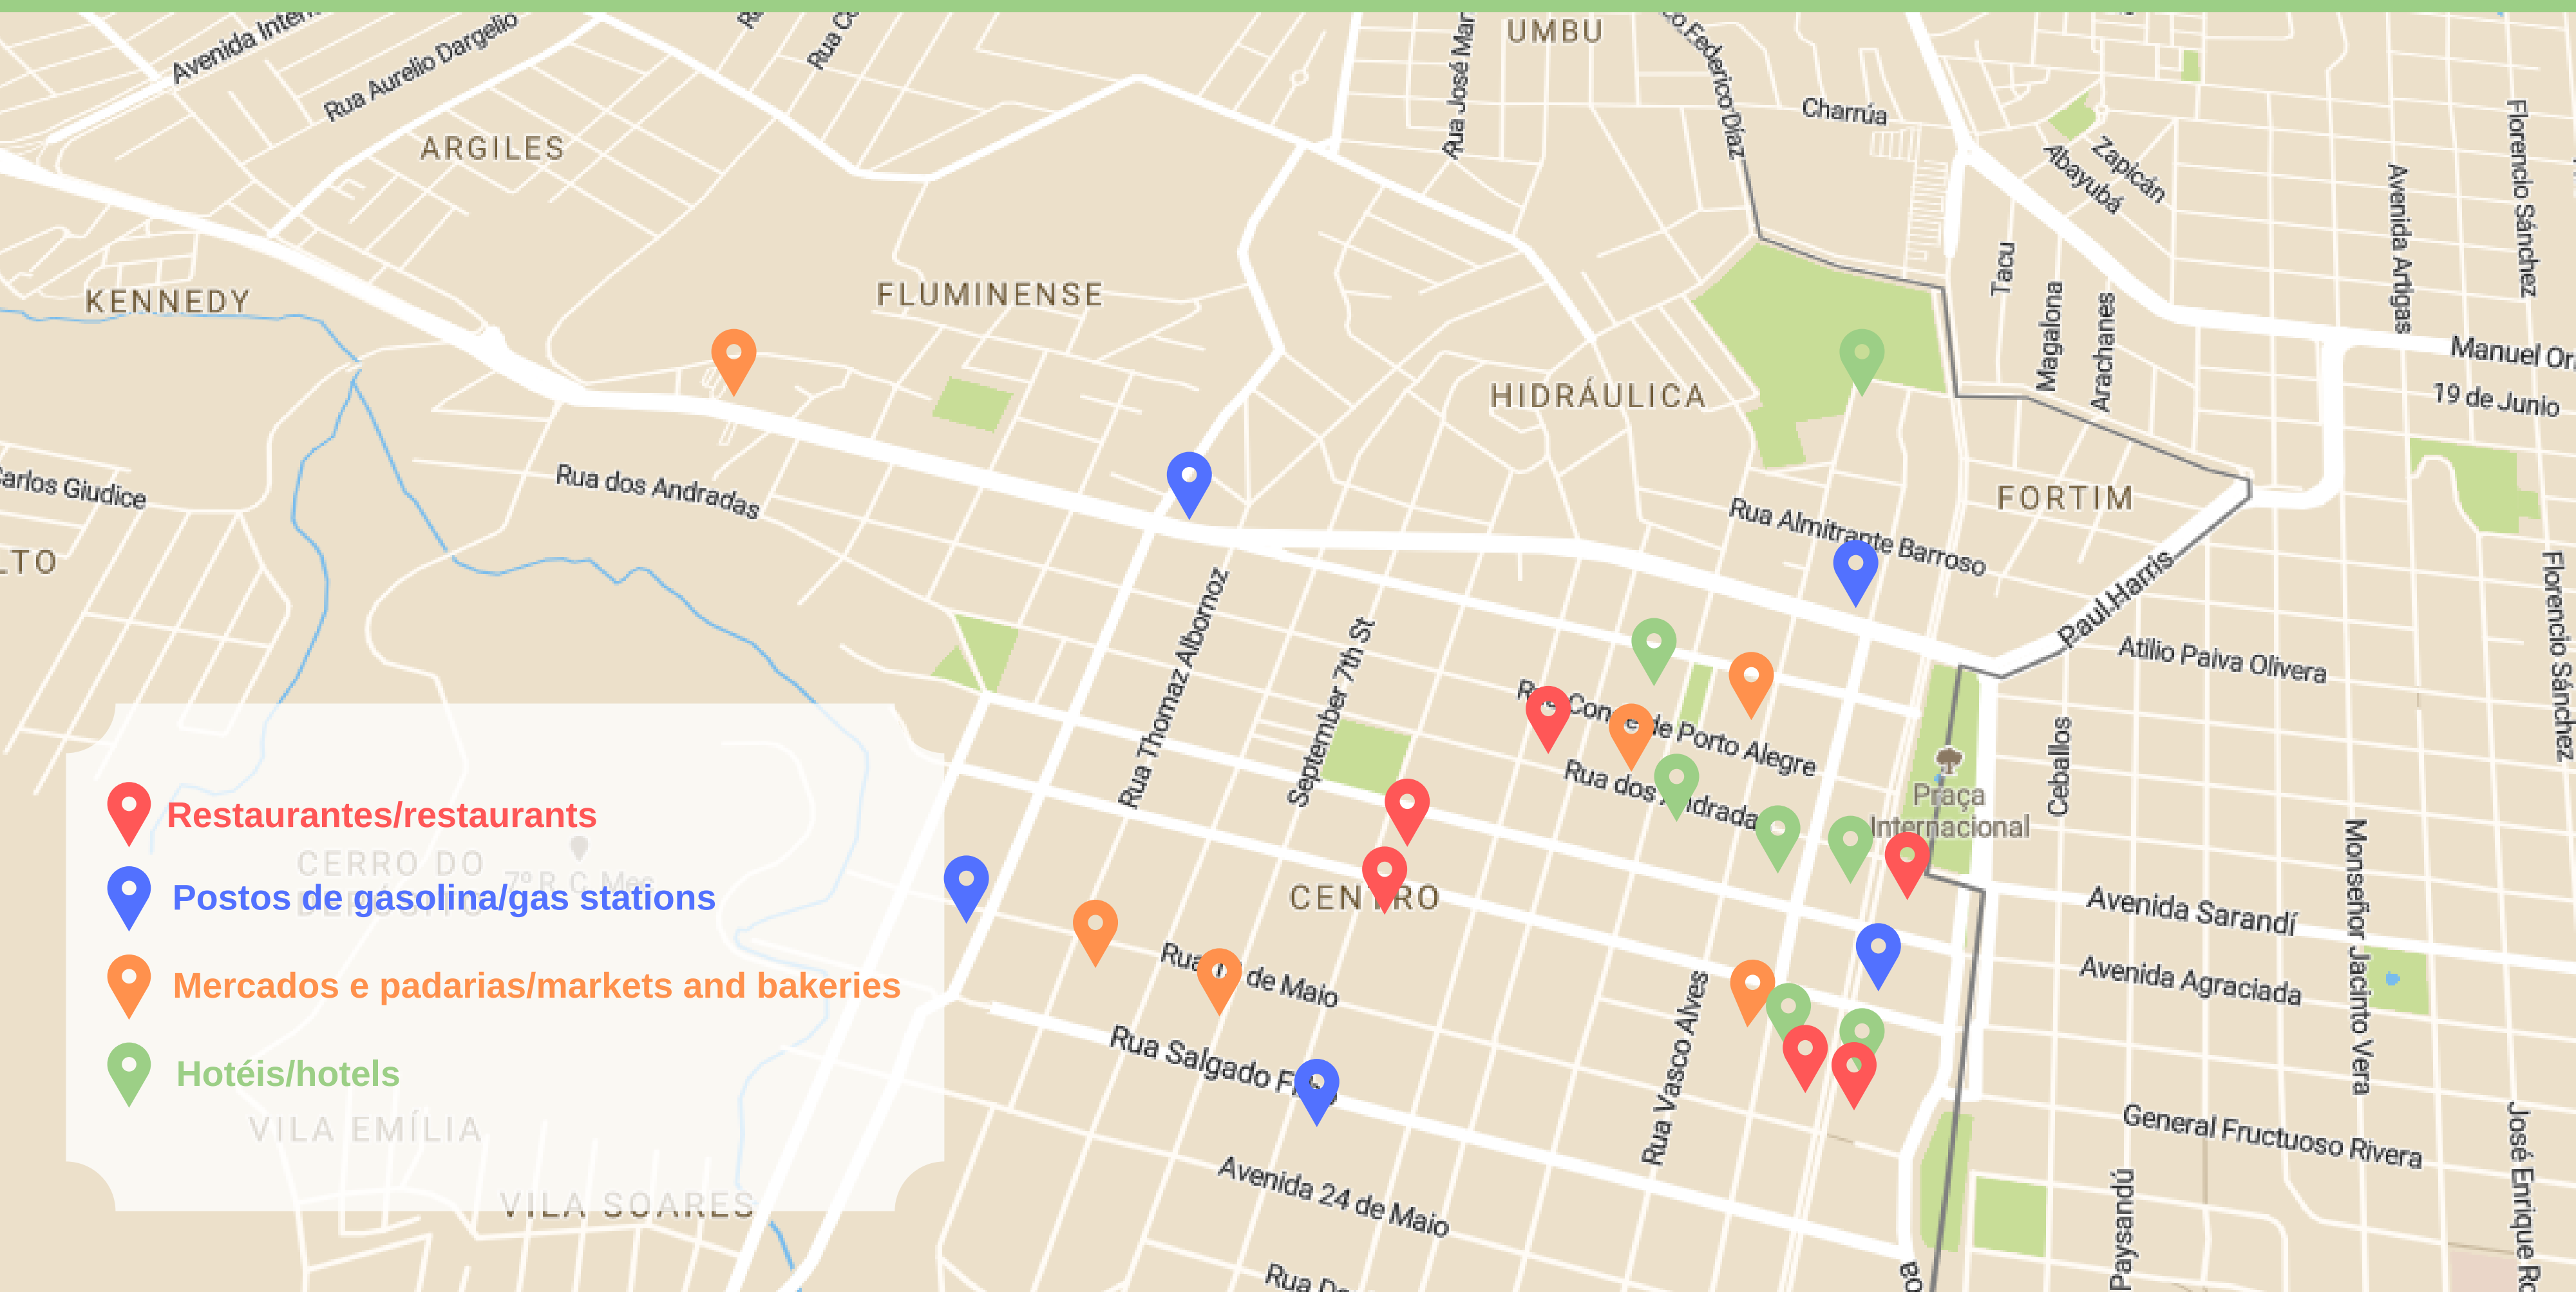

SUA EMPRESA AQUI

SUA EMPRESA AQUI

SUA EMPRESA AQUI

SUA EMPRESA AQUI

Restaurantes/restaurants

Postos de gasolina/gas stations

Mercados e padarias/markets and bakeries

Hotéis/hotels

Costa Café Bistrô
Av. Tamandaré, 1759
(55) 3244-1372

Restaurante A Bruxa
R. David Canabarro, 800
(55) 3241-1059

Cia dos Baguetes
R. Rivadávia Corrêa, 802
(55) 99804-4728

Churrascaria Sem Nome
Av. Gen. Daltro Filho, 2678
(55) 3243 - 1003

**POSTOS DE GASOLINA
GAS STATION**

Posto Espigão Matriz
Av. João Goulart, 1311
(55) 3241-2121

Posto Lumax
Rua Uruguai, 1898
(55) 3242-2304

Posto Caburé
Rua 13 de Maio, 1364
(55) 3242-1694

Posto Feluma
Av. Tamandaré, 1519
(55) 3243-1616

Estância da Glória:
Cavalgadas, Passeios de Charrete,
Pesque e Pague, Banho em Rio de
Pedra, Trilhas Escológicas, Apreciar
a Fauna e Flora Nativas do Pampa.
(55) 99973-1663
À 22km do Parque Internacional
Estanciagloriaturismorual.com.br